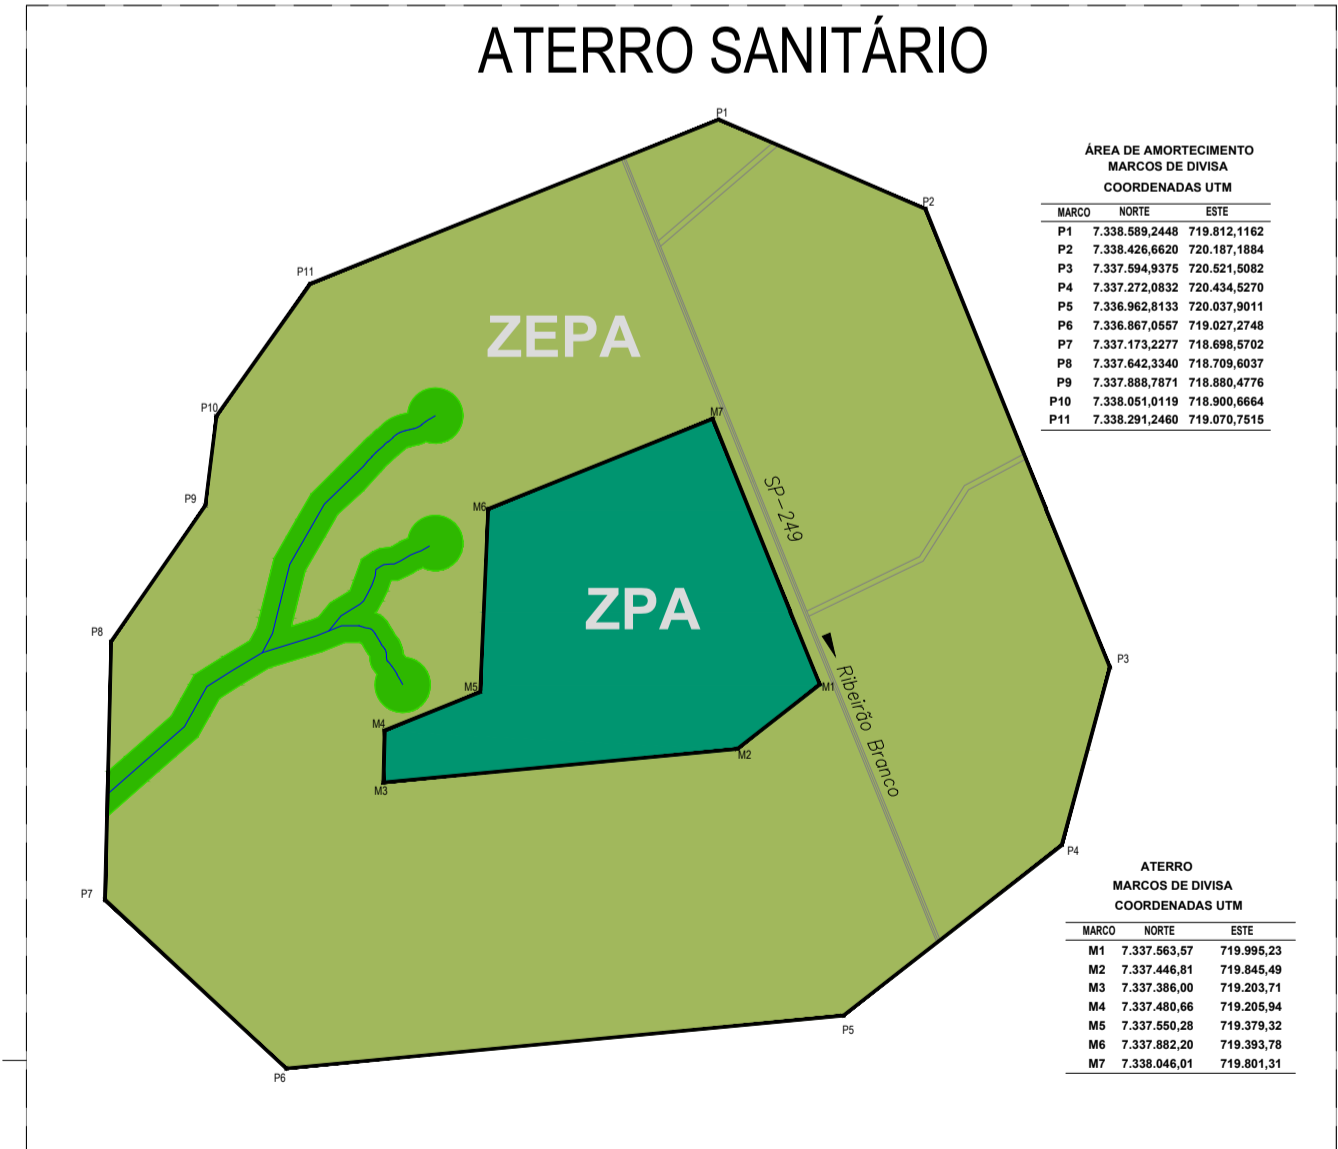

PLANO DIRETOR DE ITAPEVA

LEGENDA ZONEAMENTOS

- ZC ZONA CENTRAL
- ZCS ZONA DE COMÉRCIO E SERVIÇOS
- ZR1 ZONA RESIDENCIAL 1
- ZR2 ZONA RESIDENCIAL 2
- ZR3 ZONA RESIDENCIAL 3
- ZR4 ZONA RESIDENCIAL 4
- ZI ZONA INDUSTRIAL
- ZS ZONA DE SERVIÇOS
- ZEIS ZONA ESPECIAL DE INTERESSE SOCIAL
- ZEE ZONA ESPECIAL DE ENSINO
- ZEDI ZONA ESPECIAL DO DISTRITO INDUSTRIAL
- ZEA ZONA ESPECIAL DO AEROPORTO
- ZCA ZONA DE CONTROLE AMBIENTAL
- ZPP ZONA DE PROTEÇÃO PERMANENTE
- ZPA ZONA DE PROTEÇÃO AMBIENTAL
- ZCR ZONA DE CONDOMÍNIO RESIDENCIAL
- CEZR1 CORREDOR ESPECIAL EM ZONA RESID. 1

ITAPEVA

DATA	SISTEMA DE PROJEÇÃO UTM DATUM SAD-69	ESCALA
OUTUBRO/2024		1 : 20.000
ZONEAMENTO, USO E OCUPAÇÃO DO SOLO		