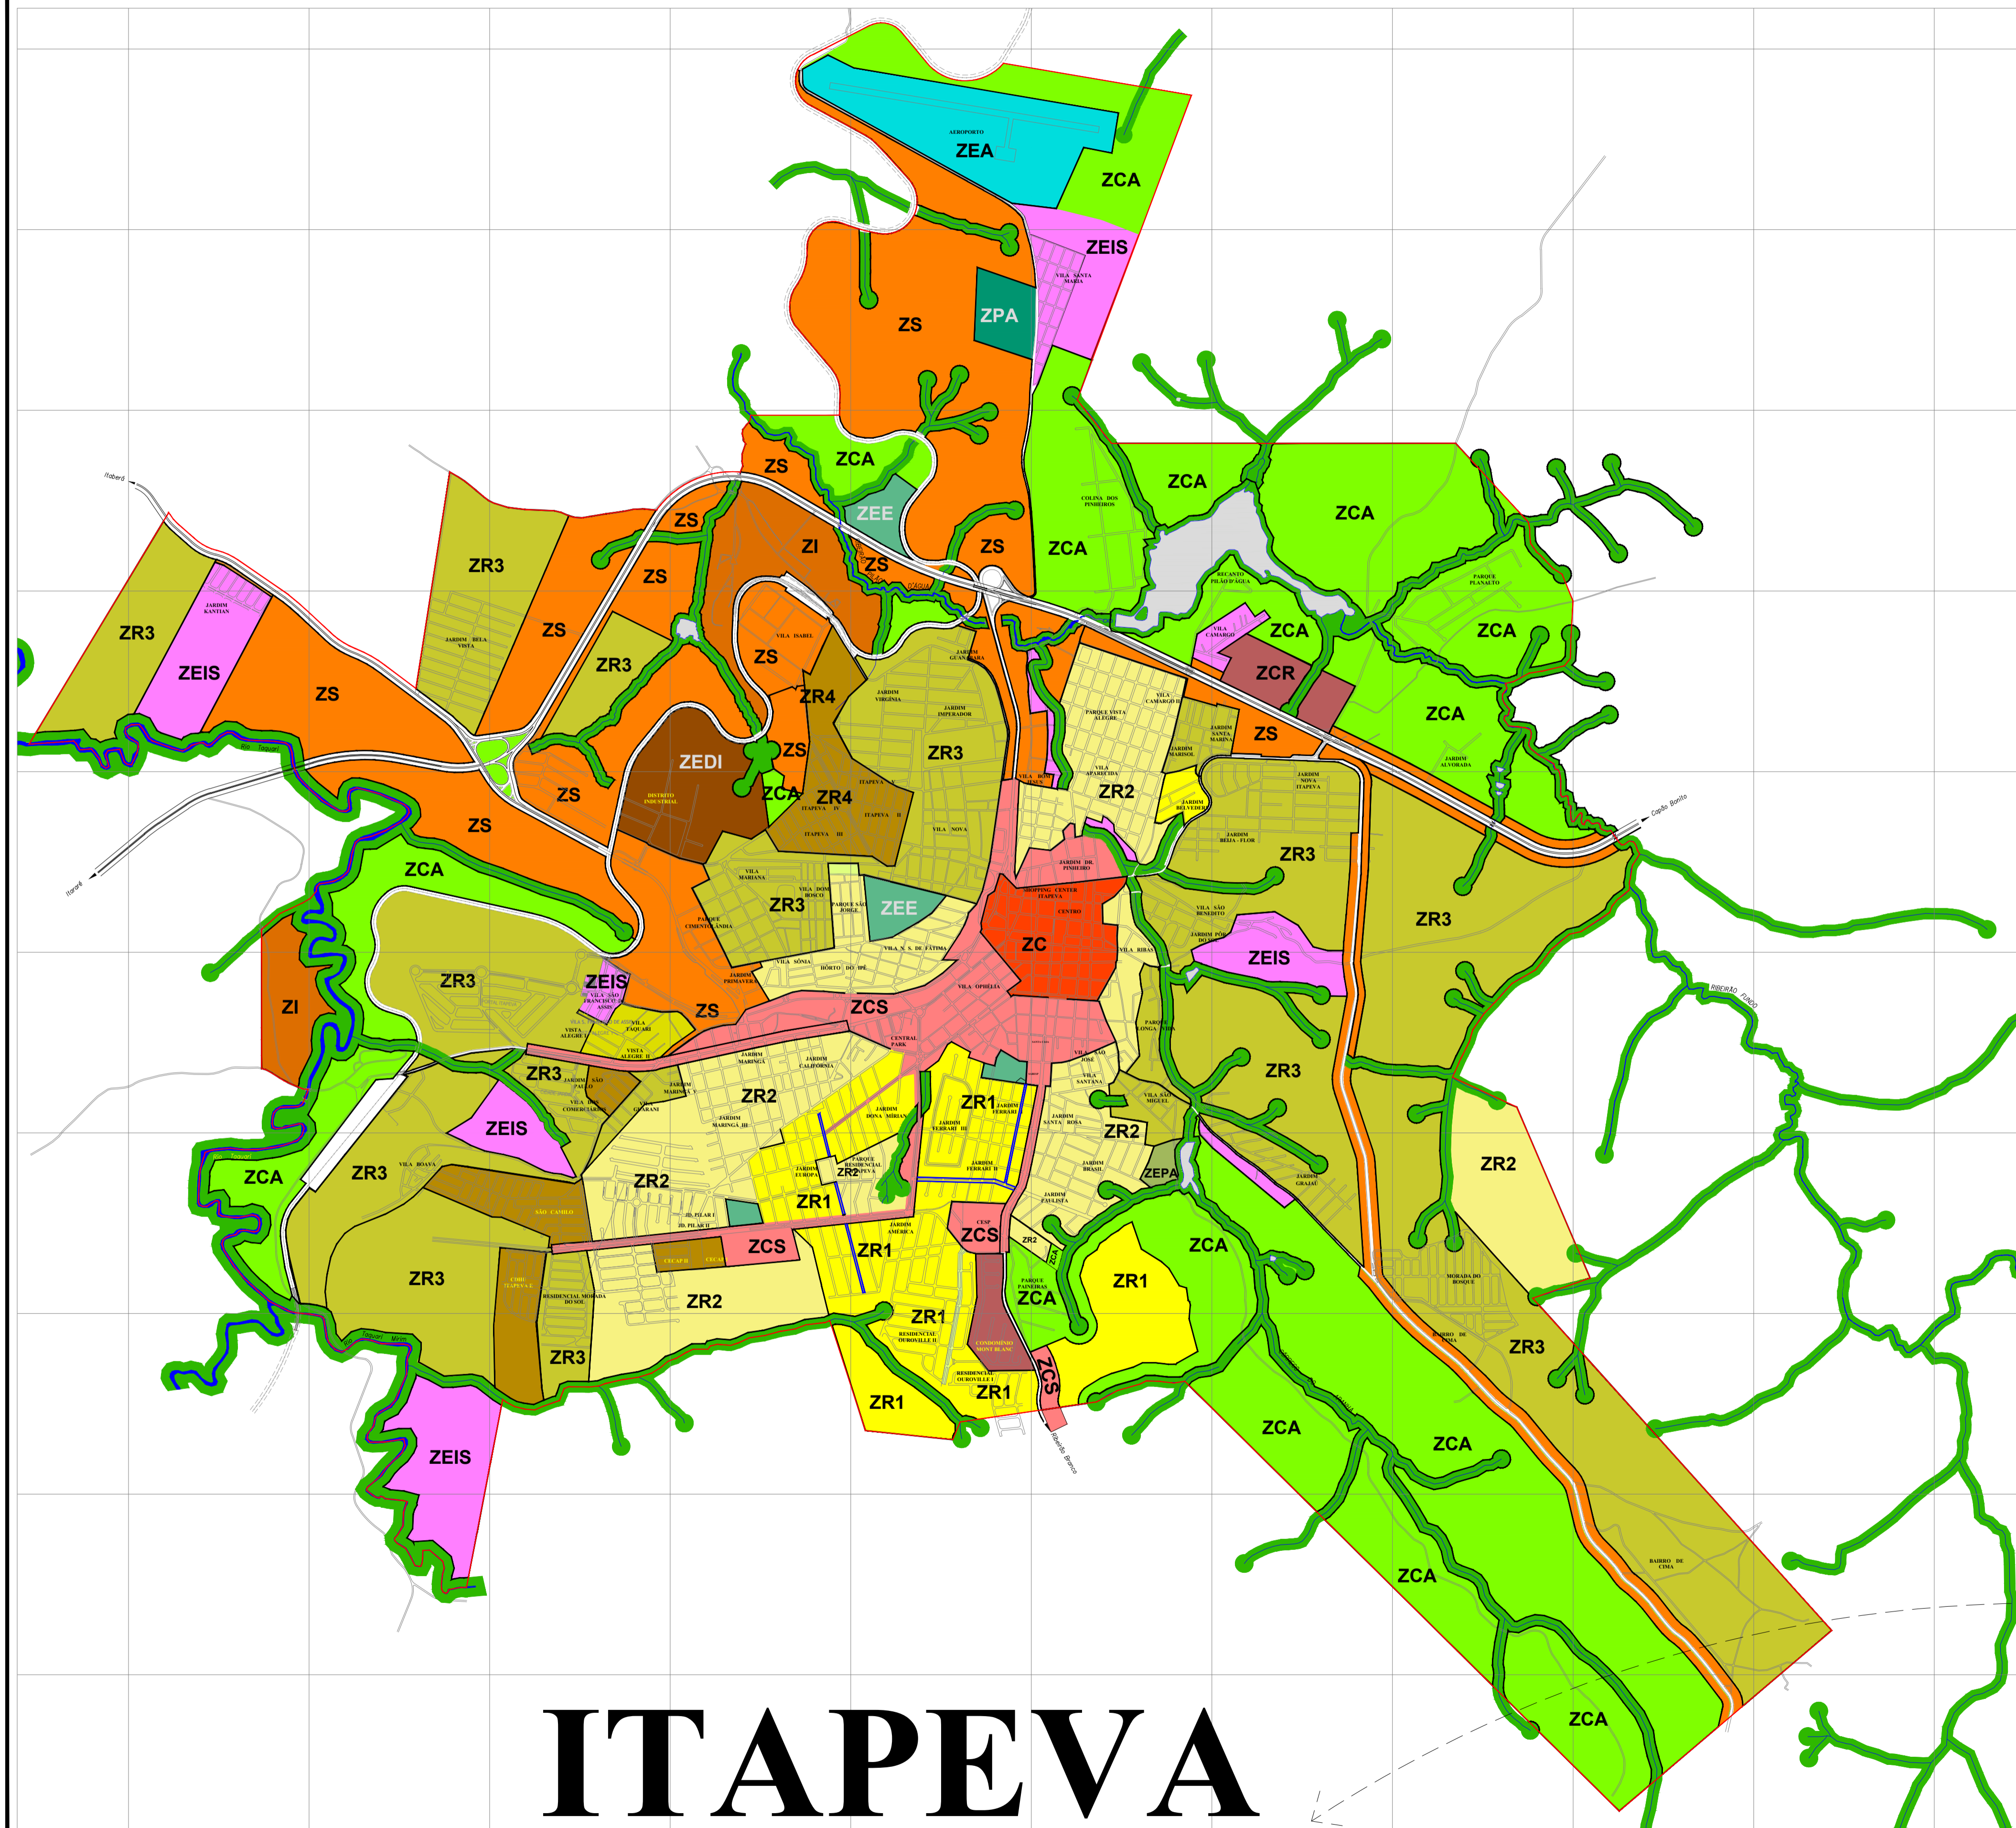

PLANO DIRETOR DE ITAPEVA

LEGENDA ZONEAMENTOS

- ZC ZONA CENTRAL
- ZCS ZONA DE COMÉRCIO E SERVIÇOS
- ZR1 ZONA RESIDENCIAL 1
- ZR2 ZONA RESIDENCIAL 2
- ZR3 ZONA RESIDENCIAL 3
- ZR4 ZONA RESIDENCIAL 4
- ZI ZONA INDUSTRIAL
- ZS ZONA DE SERVIÇOS
- ZEIS ZONA ESPECIAL DE INTERESSE SOCIAL
- ZEE ZONA ESPECIAL DE ENSINO
- ZEDI ZONA ESPECIAL DO DISTRITO INDUSTRIAL
- ZEA ZONA ESPECIAL DO AEROPORTO
- ZCA ZONA DE CONTROLE AMBIENTAL
- ZPP ZONA DE PROTEÇÃO PERMANENTE
- ZPA ZONA DE PROTEÇÃO AMBIENTAL
- ZCR ZONA DE CONDOMÍNIO RESIDENCIAL
- CEZR1 CORREDOR ESPECIAL EM ZONA RESID. 1

ITAPEVA

DATA	SISTEMA DE PROJEÇÃO UTM DATUM SAD-69	ESCALA
OUTUBRO/2024		1 : 20.000
ZONEAMENTO, USO E OCUPAÇÃO DO SOLO		